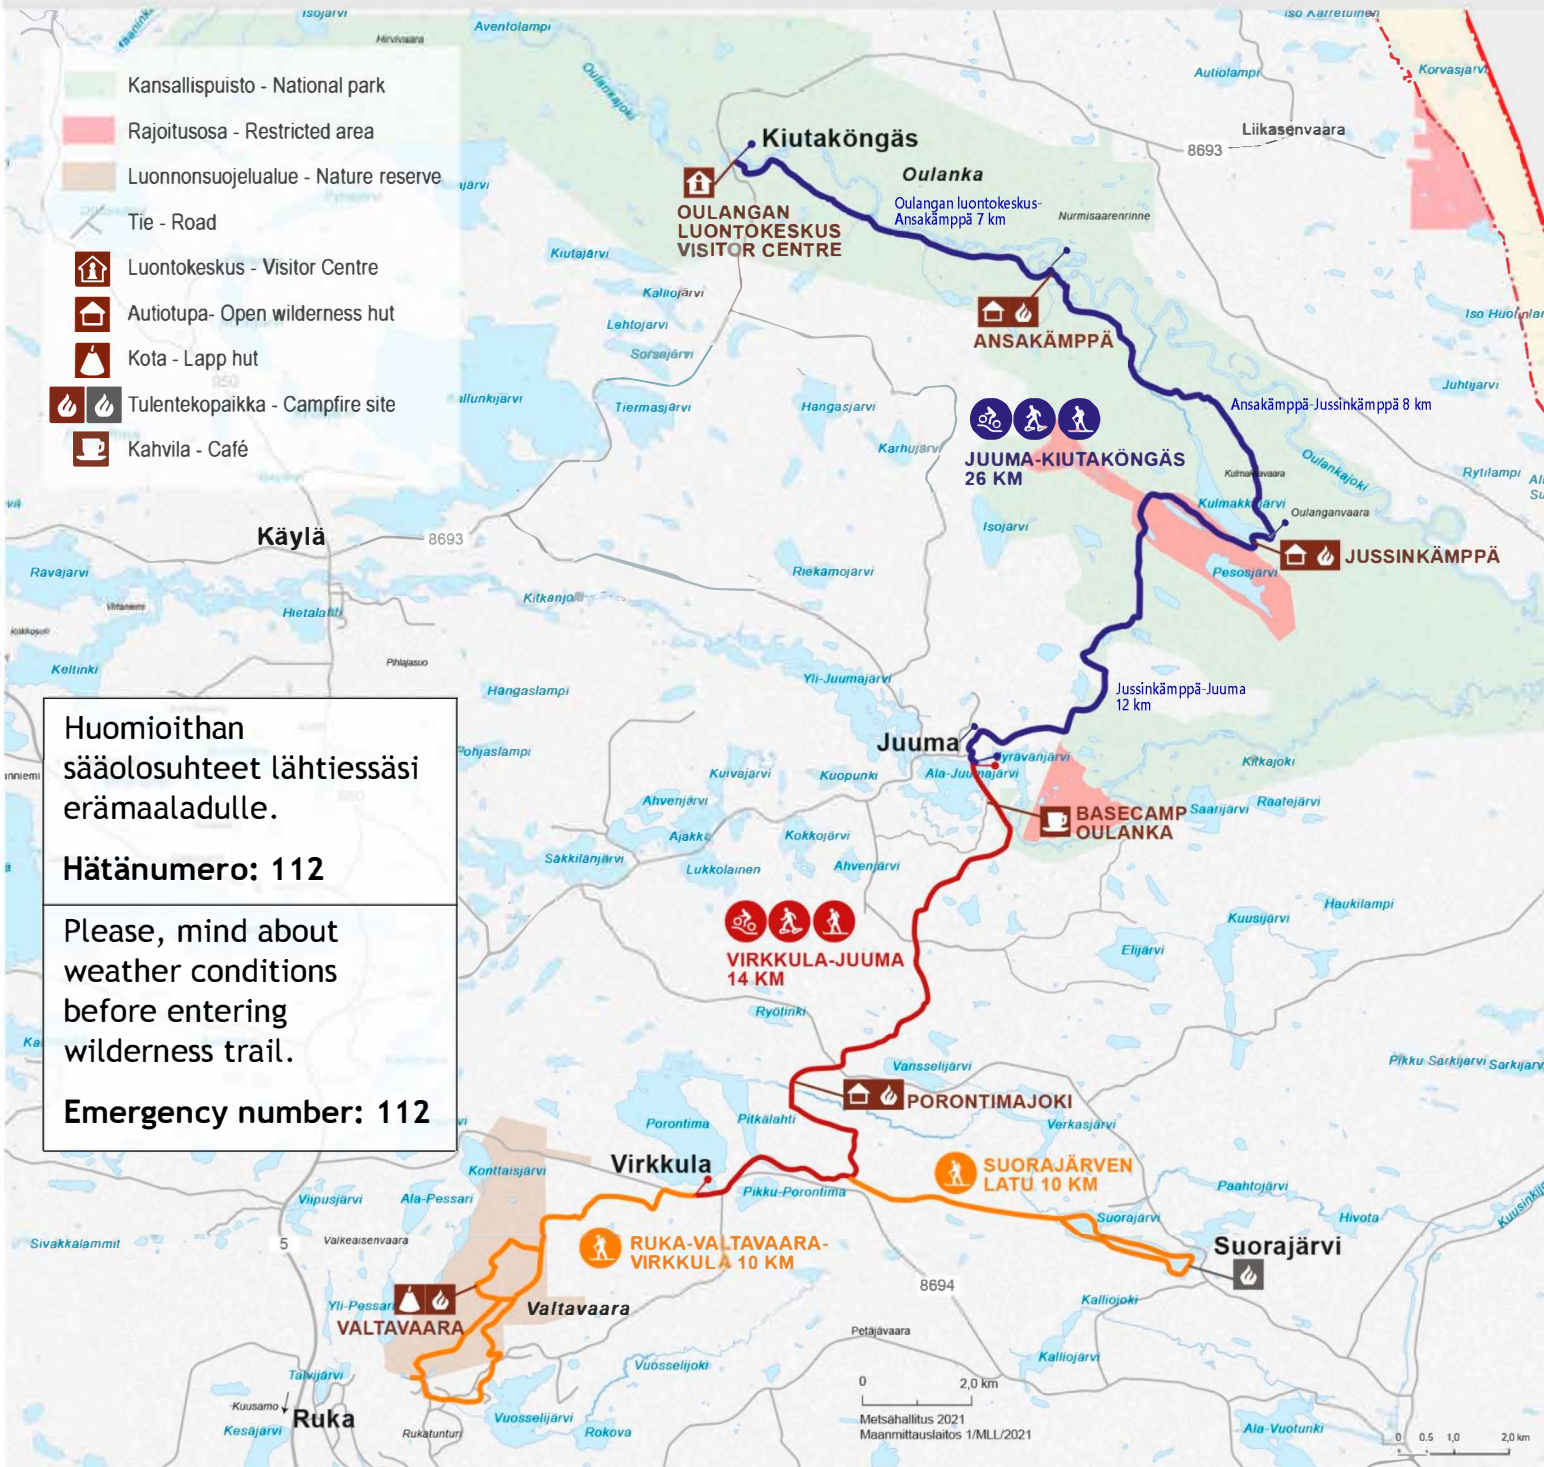

# KARHUNKIERROS ERÄMAALATU 50 KM

# KARHUNKIERROS WILDERNESS TRAIL 50 KM

KARHUNKIERROS-ERÄMAALADULLA HIIHTÄMINEN ON OMALLA VASTUULLA. Latu avataan 2-3 kertaa viikossa.

*Jussi's Chalets*  
JUSSIN MATKAILU OY

**KUUSAMO**  
KUUSAMON KAUPUNKI