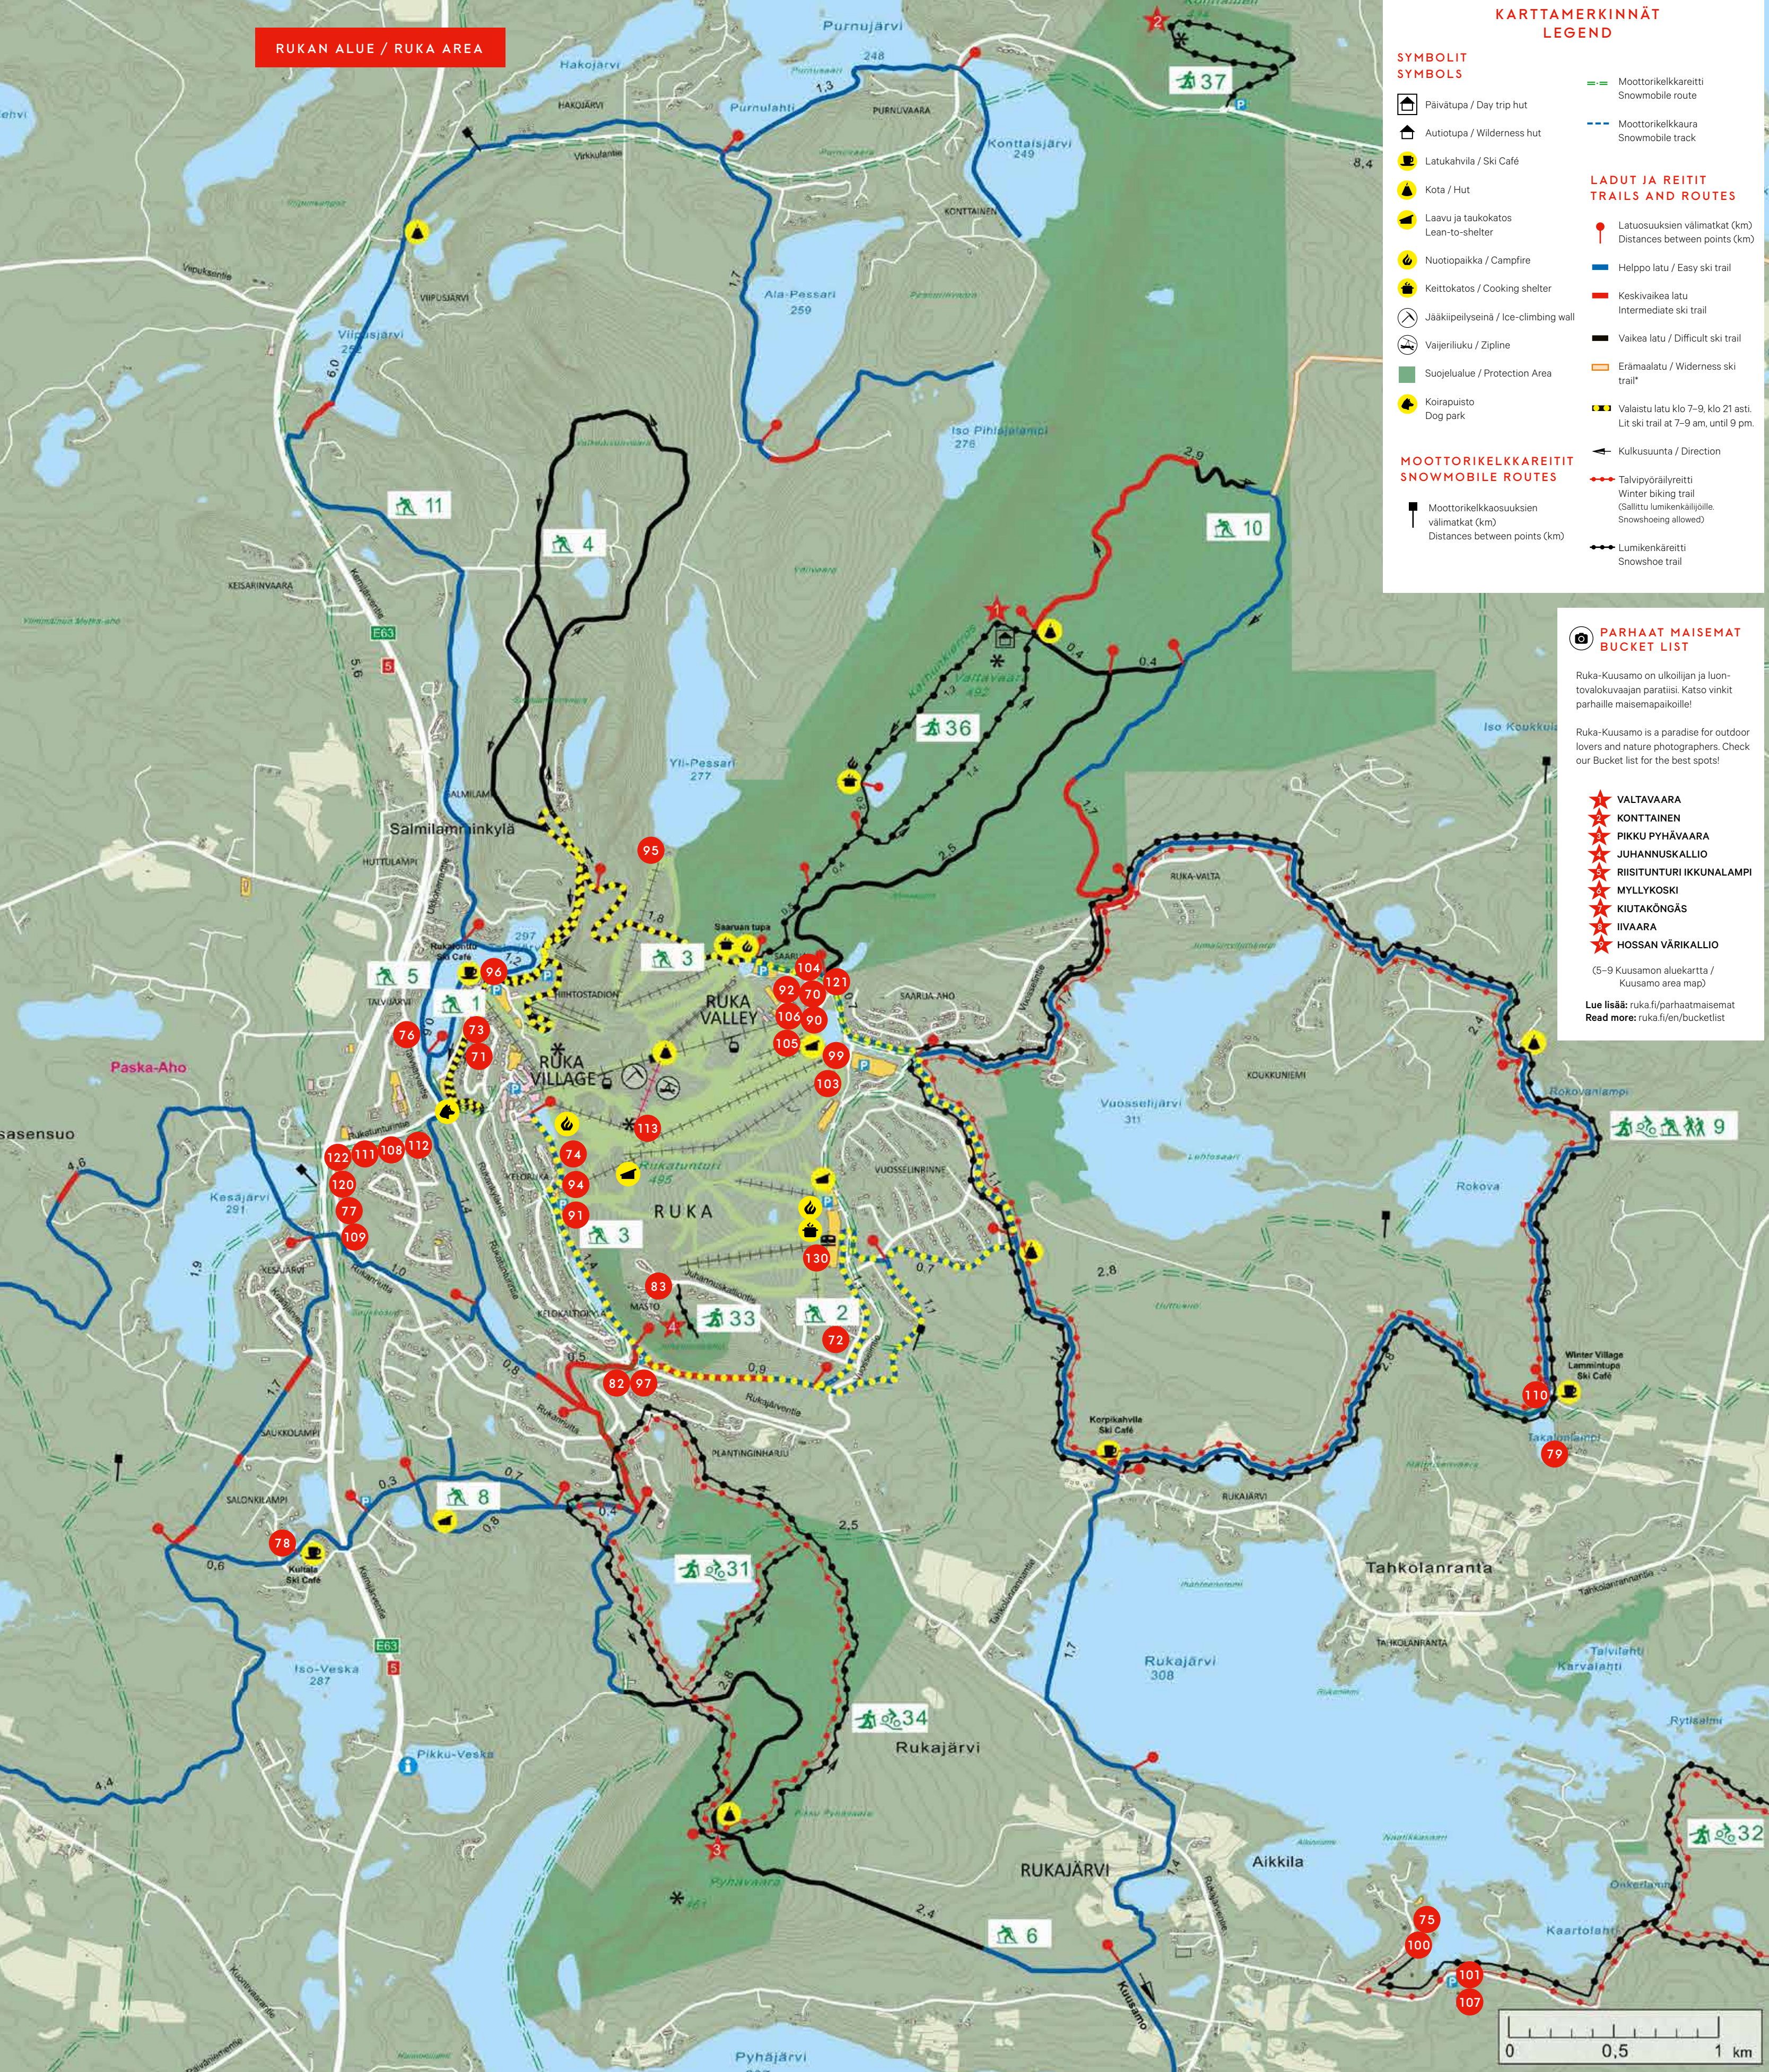

1. **MAIOTUS ACCOMMODATION**
2. 15 **Stefan's Steakhouse**
     Rukautuntitie 11
     98330 Rukautunti
     +358 10 05 514
     www.stefanssteakhouse.fi
     mynyt@stefan.fi
   - 17 **Bar IHKU Ruka**
     Rukautuntitie 15
     98330 Rukautunti
     +358 50 353 3303
     www.barihku.fi
     ruka@barihku.fi
   - 18 **Ravintola Zone**
     Rukautuntitie 12
     98330 Rukautunti
     +358 10 271 0555
     www.ravintolazone.fi
     safran@rukasafaris.fi
   - 19 **Kafeteria Ruka**
     Rukautuntitie 9
     98330 Rukautunti
     +358 10 271 0555
     www.kafeteria.fi
     ruka@kafeteria.fi
   - 20 **RUOK Burger Ruka**
     Rukautuntitie 13
     98330 Rukautunti
     +358 40 138 2700
     www.ruokburger.fi
     info@ruokburger.fi
   - 21 **Subway Ruka**
     Rukautuntitie 9
     98330 Rukautunti
     +358 10 271 0555
     www.subway.fi
     sub@ruka.fi
   - 22 **Vesipöytä**
     Rukautuntitie 12
     98330 Rukautunti
     +358 40 662 8594
     www.vesipoyta.fi
     cafe@vesipoyta.fi
   - 23 **Ravintola Rukan Kukka**
     Rukautuntitie 12
     98330 Rukautunti
     +358 20 781 0530
     www.rukanukka.fi
     sales@rukanukka.fi
   - 24 **Pitäjän Pirtti Kahvila-Ravintola**
     Rukautuntitie 14
     98330 Rukautunti
     +358 40 183 9800
     www.pitajenpirtti.fi
     info@pitajenpirtti.fi
   - 25 **Motel Mesocla**
     Rukautuntitie 9
     98330 Rukautunti
     +358 40 222 4802
     www.motelmescocla.fi
     ruka@motelmescocla.fi
   - 30 **PisteVuokraamo PisteRental Shop**
     Rukautuntitie 13
     98330 Rukautunti
     +358 400 101 605
     www.ruka.fi/vuokraamo
     pistevuokraamo@ruka.fi

RUKAN KYLÄ / RUKA VILLAGE